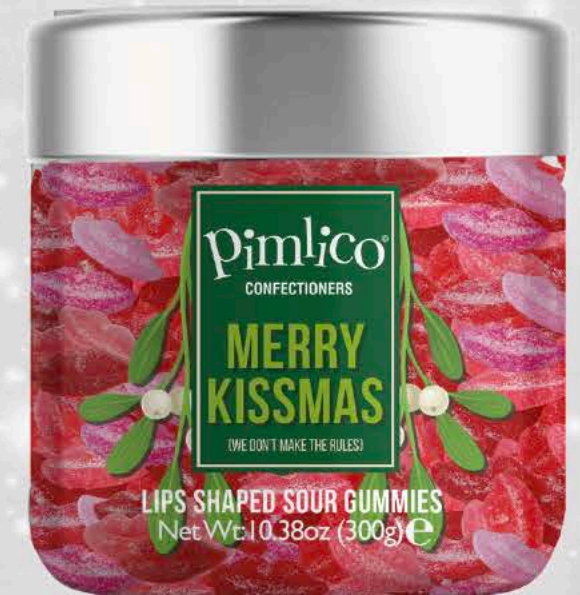

AWX4E
Pimlico Merry Kissmas Jar

6 x 300g

Case size 300g x 6 unit