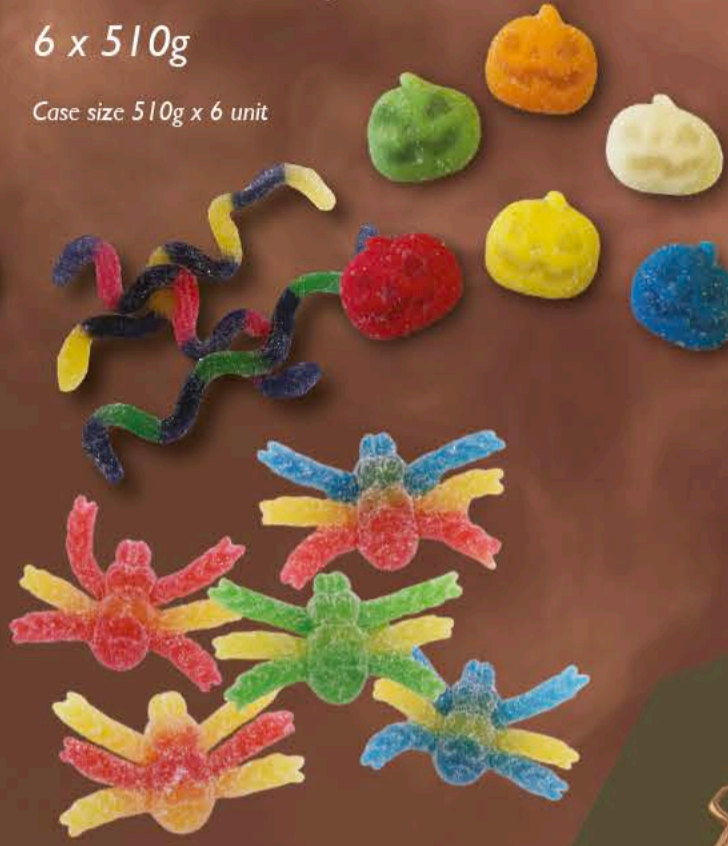

Case size 1kg x 6 unit

RRP : £ 9.99

0349-USA

Pimlico Halloween Gummy Stacker

6 x 510g

Case size 510g x 6 unit

RRP : £ 6.99

0346-USA